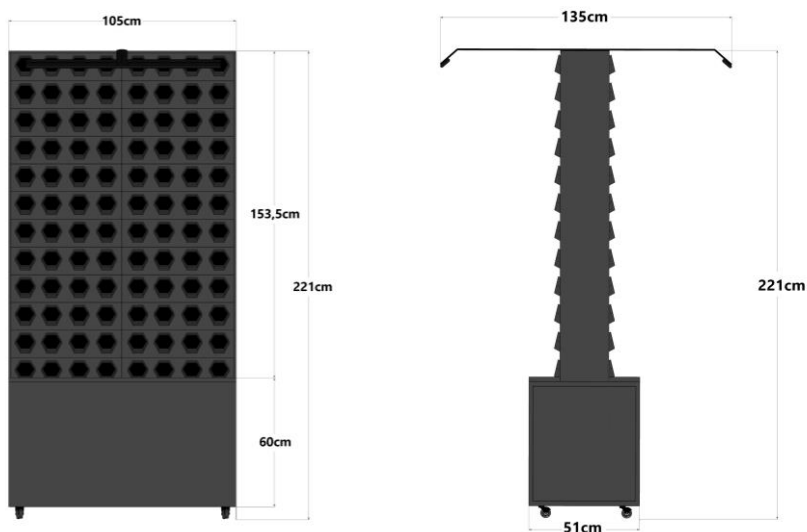

Maxgreenwall

DUBBELE UNIT

De dubbele unit van Maxgreenwall is uniek in zijn soort! Beide zijden van de unit zijn begroeid met planten, waardoor de dubbele unit een perfecte roomdivider is voor ruimtes zoals kantoren, zorginstellingen, hotels en restaurants.

Hoogte : 221cm
Breedte : 104cm
Diepte : 51cm

Inhoud ater reservoir : 120L
Bijvul frequentie : eens per twee weken
Geluidsniveau waterpomp : 50dB

Gewicht doos : 160KG
Gewicht geïnstalleerd
(incl. water en planten) : 360KG

Hoeveelheid planten : 192

Kleur groeilicht : White

Kleuren Maxgreenwall : Puur wit (RAL9016)
Grafiet zwart (RAL9011)