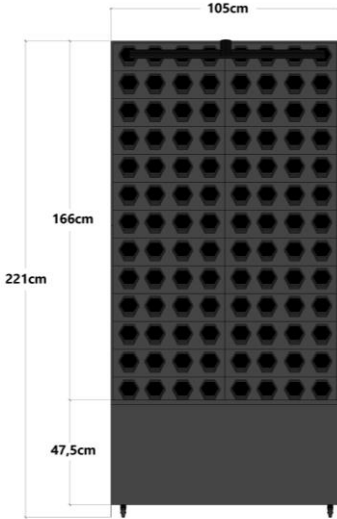

## SINGLE UNIT

De Maxgreenwall Single Unit fungeert als plantenwand, room divider en algemene verbetering van uw interieur

Hoogte : 221cm  
Breedte : 105cm  
Diepte : 37,5cm

Inhoud water reservoir : 80L  
Bijvullen frequentie : eens per twee weken  
Geluidsniveau waterpomp : 50dB

Gewicht doos : 80KG  
Geïnstalleerd gewicht  
(incl. planten en water) : 200KG

Hoeveelheid planten : 104

Kleur groeilicht : White

Kleuren Maxgreenwall : Puur wit (RAL9016)  
Grafiet zwart (RAL9011)