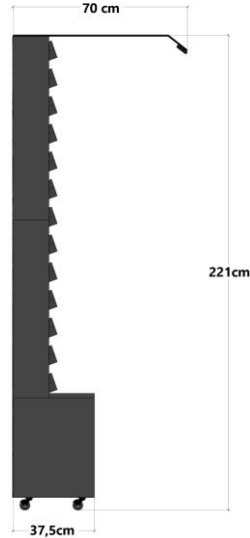

## SINGLE UNIT

De Maxgreenwall Single Unit fungeert als plantenwand, room divider en algemene verbetering van uw interieur

Hoogte : 221cm  
Breedte : 105cm  
Diepte : 37,5cm

Inhoud water reservoir : 80L  
Bijvullen frequentie : eens per twee weken  
Geluidsniveau waterpomp : 50dB

Gewicht doos : 80KG  
Geïnstalleerd gewicht  
(incl. planten en water) : 200KG

Hoeveelheid planten : 104

Kleur groeilicht : White

Kleuren Maxgreenwall : Puur wit (RAL9016)  
Grafiet zwart (RAL9011)