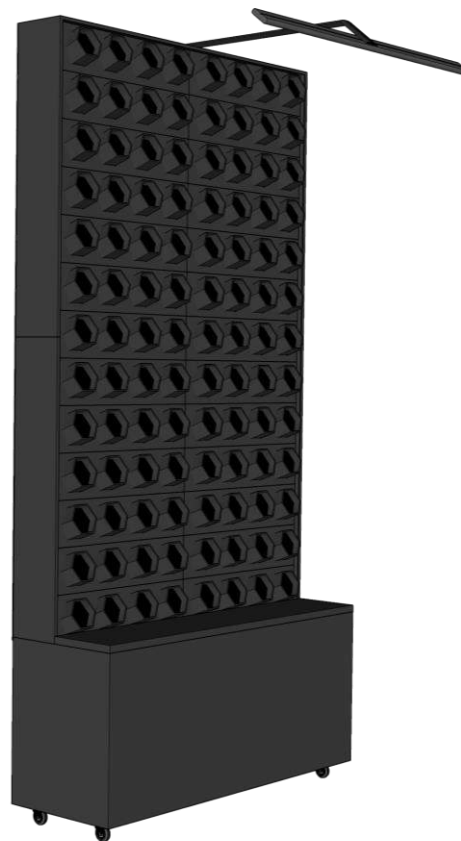

Door de **verplaatsbaarheid** van deze groene wand kan het eenvoudig worden ingezet als **room divider**, hierdoor valt de Maxgreenwall ook nog eens extra op.

Maxgreenwall Single 360°

De Maxgreenwall in volle elegantie. Bekijk het zelf.

Verplaatsbaar

Met deze vrijstaande en verplaatsbare levende room divider heeft u de vrijheid om ruimtes volledig in te richten naar eigen wens. De Maxgreenwall kan makkelijk naar andere locaties verplaatst worden door het relatief lichte gewicht en de wielen.