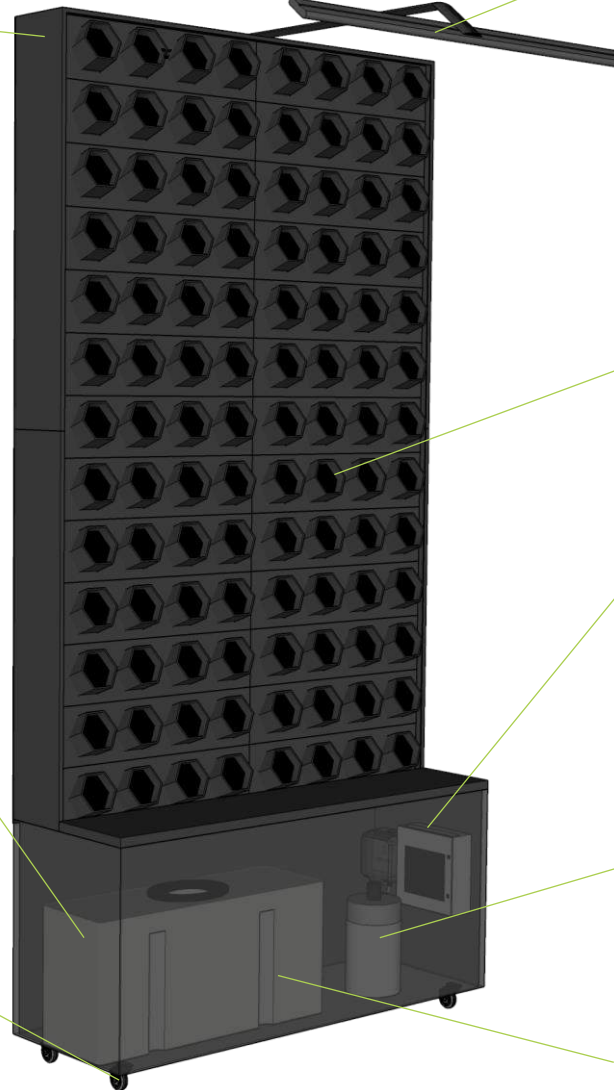

Door de **verplaatsbaarheid** van deze groene wand kan het eenvoudig worden ingezet als **room divider**, hierdoor valt de Maxgreenwall ook nog eens extra op.

Maxgreenwall Single 360°

De Maxgreenwall in volle elegantie. Bekijk het zelf.

Stelsysteemkenmerken

Luchtcirculatie

De groene muur bevat een lucht circulerend systeem om de goede conditie van de beplanting te behouden. Verder zorgt dit systeem er ook voor dat het geproduceerde zuurstof van de plantenwand door de gehele binnenruimte wordt verspreid.

Verplaatsbaar

Met deze vrijstaande en verplaatsbare levende room divider heeft u de vrijheid om ruimtes volledig in te richten naar eigen wens. De Maxgreenwall kan makkelijk naar andere locaties verplaatst worden door het relatief lichte gewicht en de wielen.

LED groeilicht

Het systeem bevat een speciaal ontworpen groeilicht om de planten in goede conditie te houden. Op deze manier kan de Maxgreenwall overal in uw interieur worden geïnstalleerd, terwijl de planten vitaal blijven.